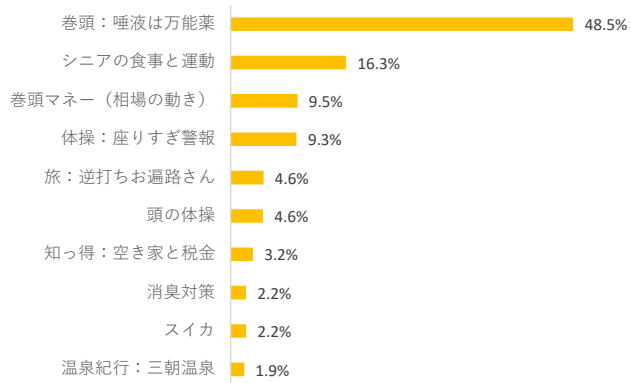

記事ランキング Top10

巻頭マナーレッスンについて どう思いますか

日常生活で 主に使っている時間は

介護の経験について

今お住まい以外の都道府県に 住み替えてもいいと思う？